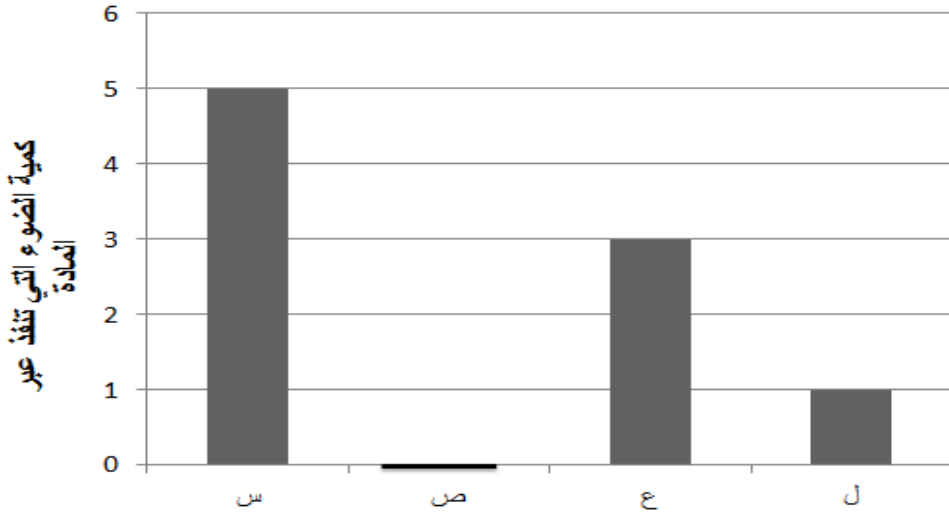

نشاط صفى لعباقرة العلوم (ما المواد التي تسمح بمرور الضوء)

الاسم: الصف: ٥ / مدة النشاط: ٥ دقائق

• أكمل الجدول التالي:

المادة الخاصية	المعتمة	الشفافة	شبه الشفافة
مرور الضوء			
تكوين الظل			

يوضح المخطط البياني كمية الضوء التي تتفد من خلال مجموعة من المواد المختلفة .. ادرس الشكل واجب عن الاتي:

أ) اي المواد تمثل مادة معتمة؟

ب) يمثل الزجاج (ظل الاجابة الصحيحة)

○ س ○ ص ○ ع ○ ل

ج) تسمى المواد التي تسمح بمرور جزءا من الضوء وتكون ظلا ضعيفا بـ.....

الرموز التي تمثلها في الرسم البياني هي